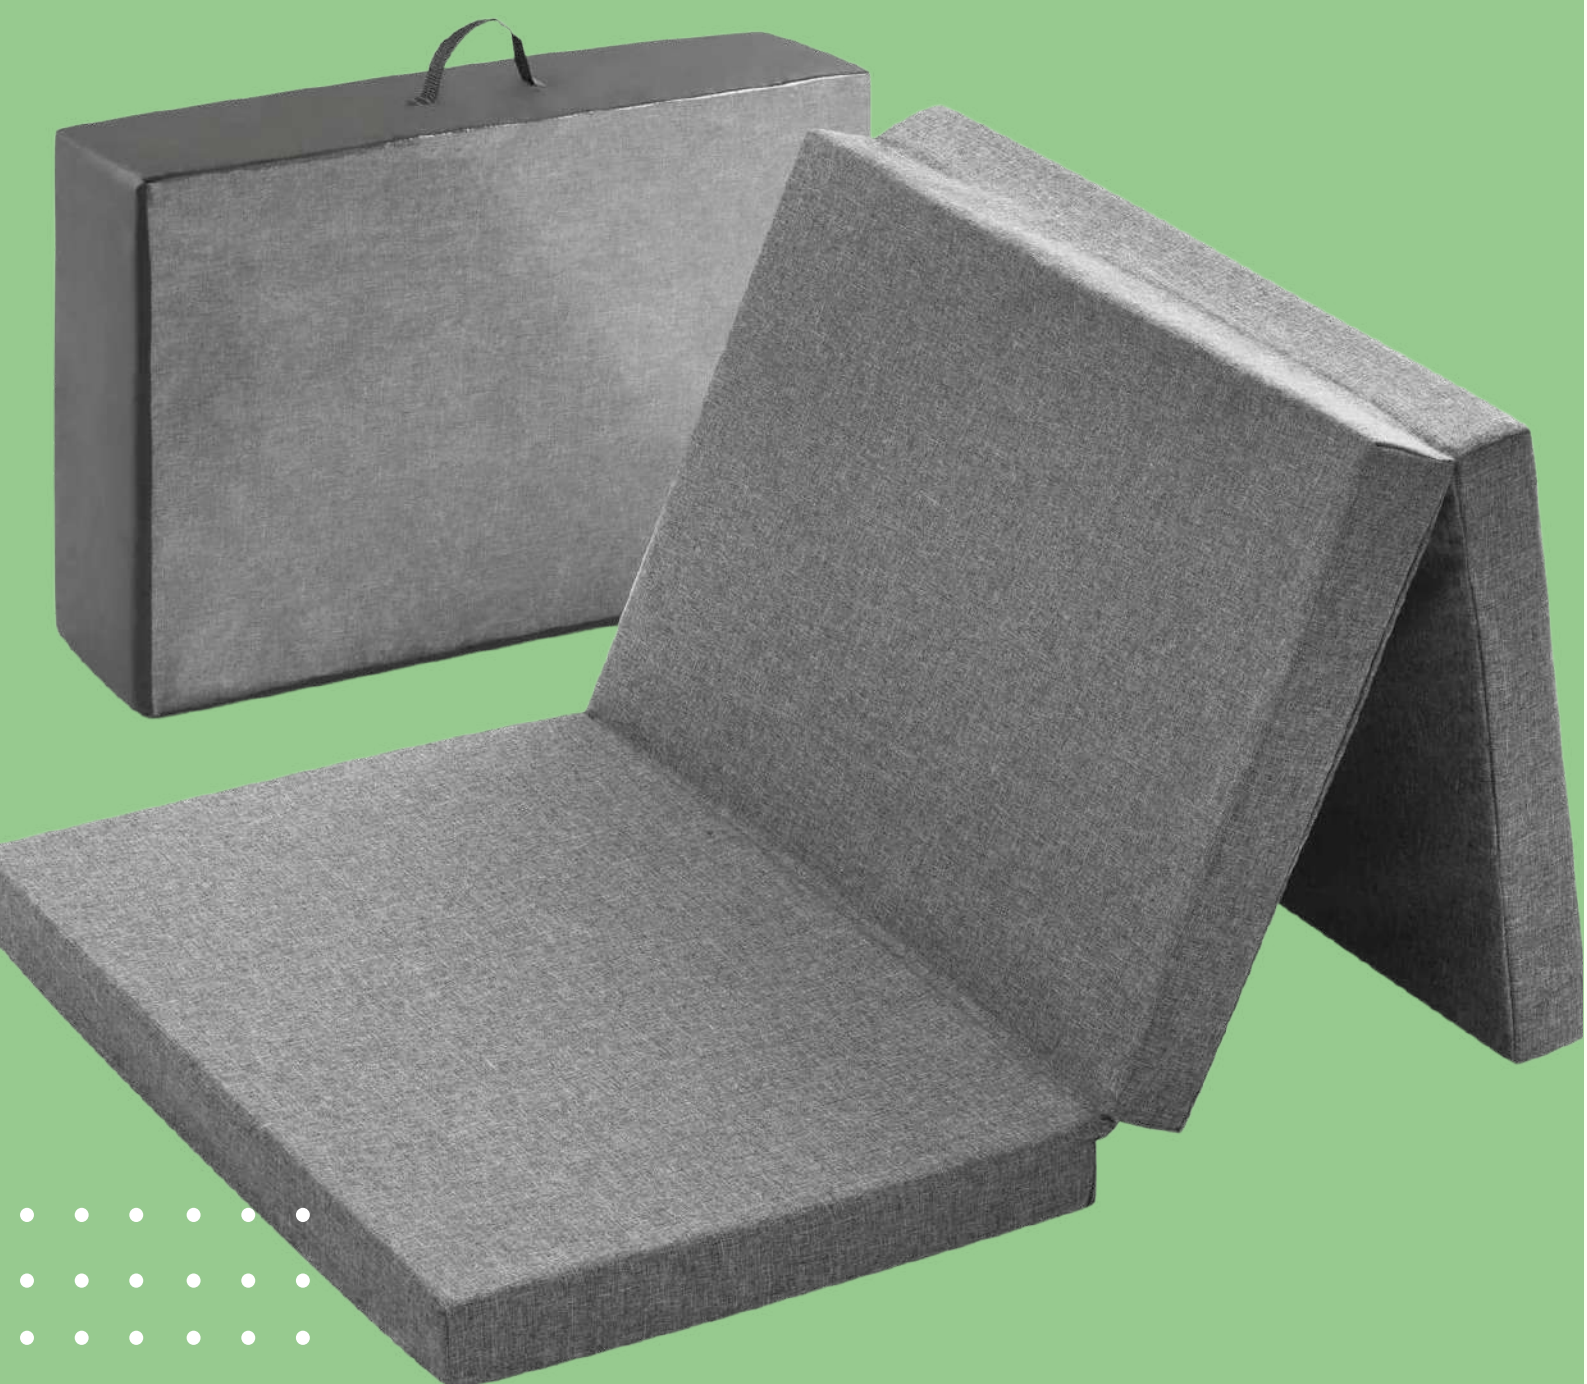

Maxi confort

Ce package offre aux familles les équipements de puériculture nécessaires pour venir passer des vacances avec un bébé et garantir son confort durant son sommeil.

Il contient :

- 1 lit parapluie. Confortable, doté d'une surface de couchage réglable en hauteur, ce lit s'emmène sur tous les lieux de vacances. Sa fermeture latérale permet de le transformer en un lieu de jeu sécurisé pour bébé.

Ce lit est également équipé d'un matelas à langer.

Le pliage rapide et intuitif de ce lit ainsi que la présence de roues permettent de le déployer et de le ranger en quelques secondes.

- 1 drap housse pour habiller le matelas du lit parapluie.. Souple et doux, il permet à l'enfant de profiter d'agréables moments de repos.

- 1 matelas confort. Ajouté dans le lit parapluie, il permet d'apporter un confort maximal pour le sommeil de l'enfant. Il se plie facilement et sa forme compacte permet un gain de place lors du rangement.

Ce matelas peut aussi être utilisé comme tapis de jeu pour les plus petits.

Dès 89€/ saison (B to B)

Dès 35.60€/ sem ou 12.70€/j (B to C)