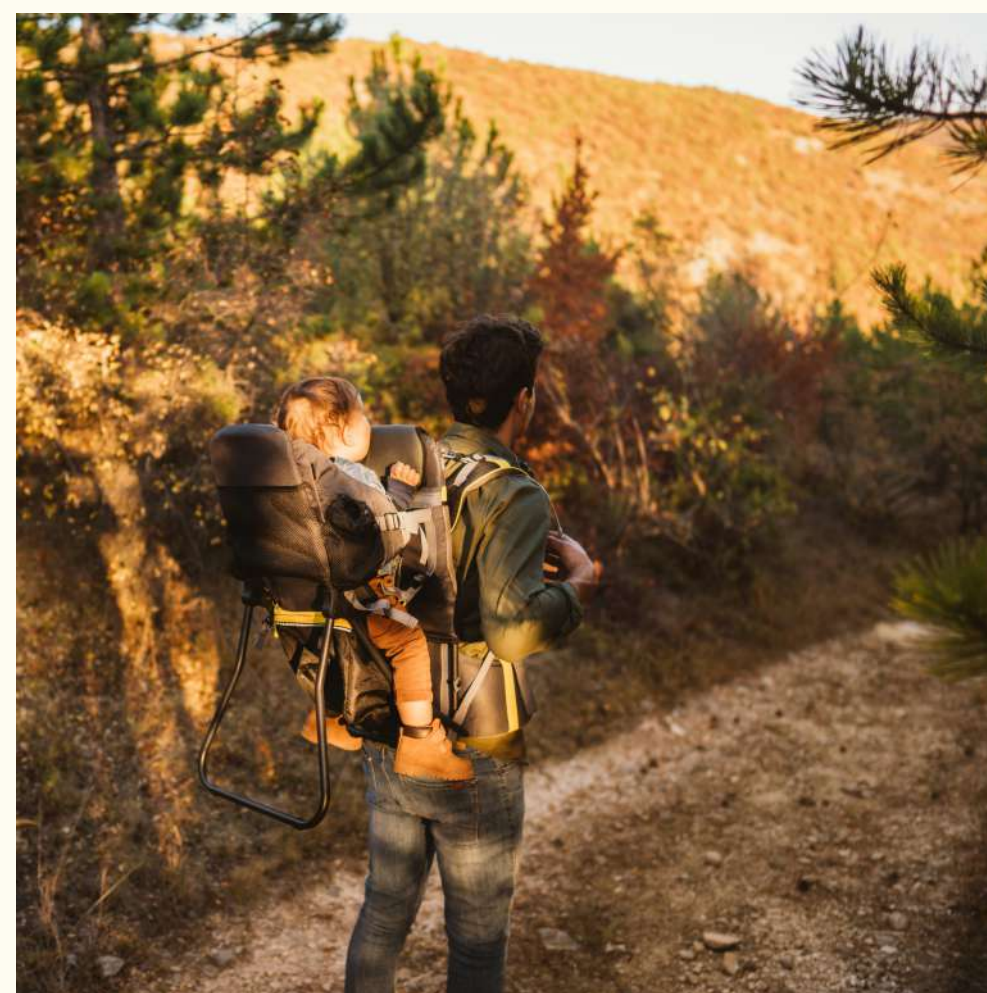

PORTE-BÉBÉ DEUTER