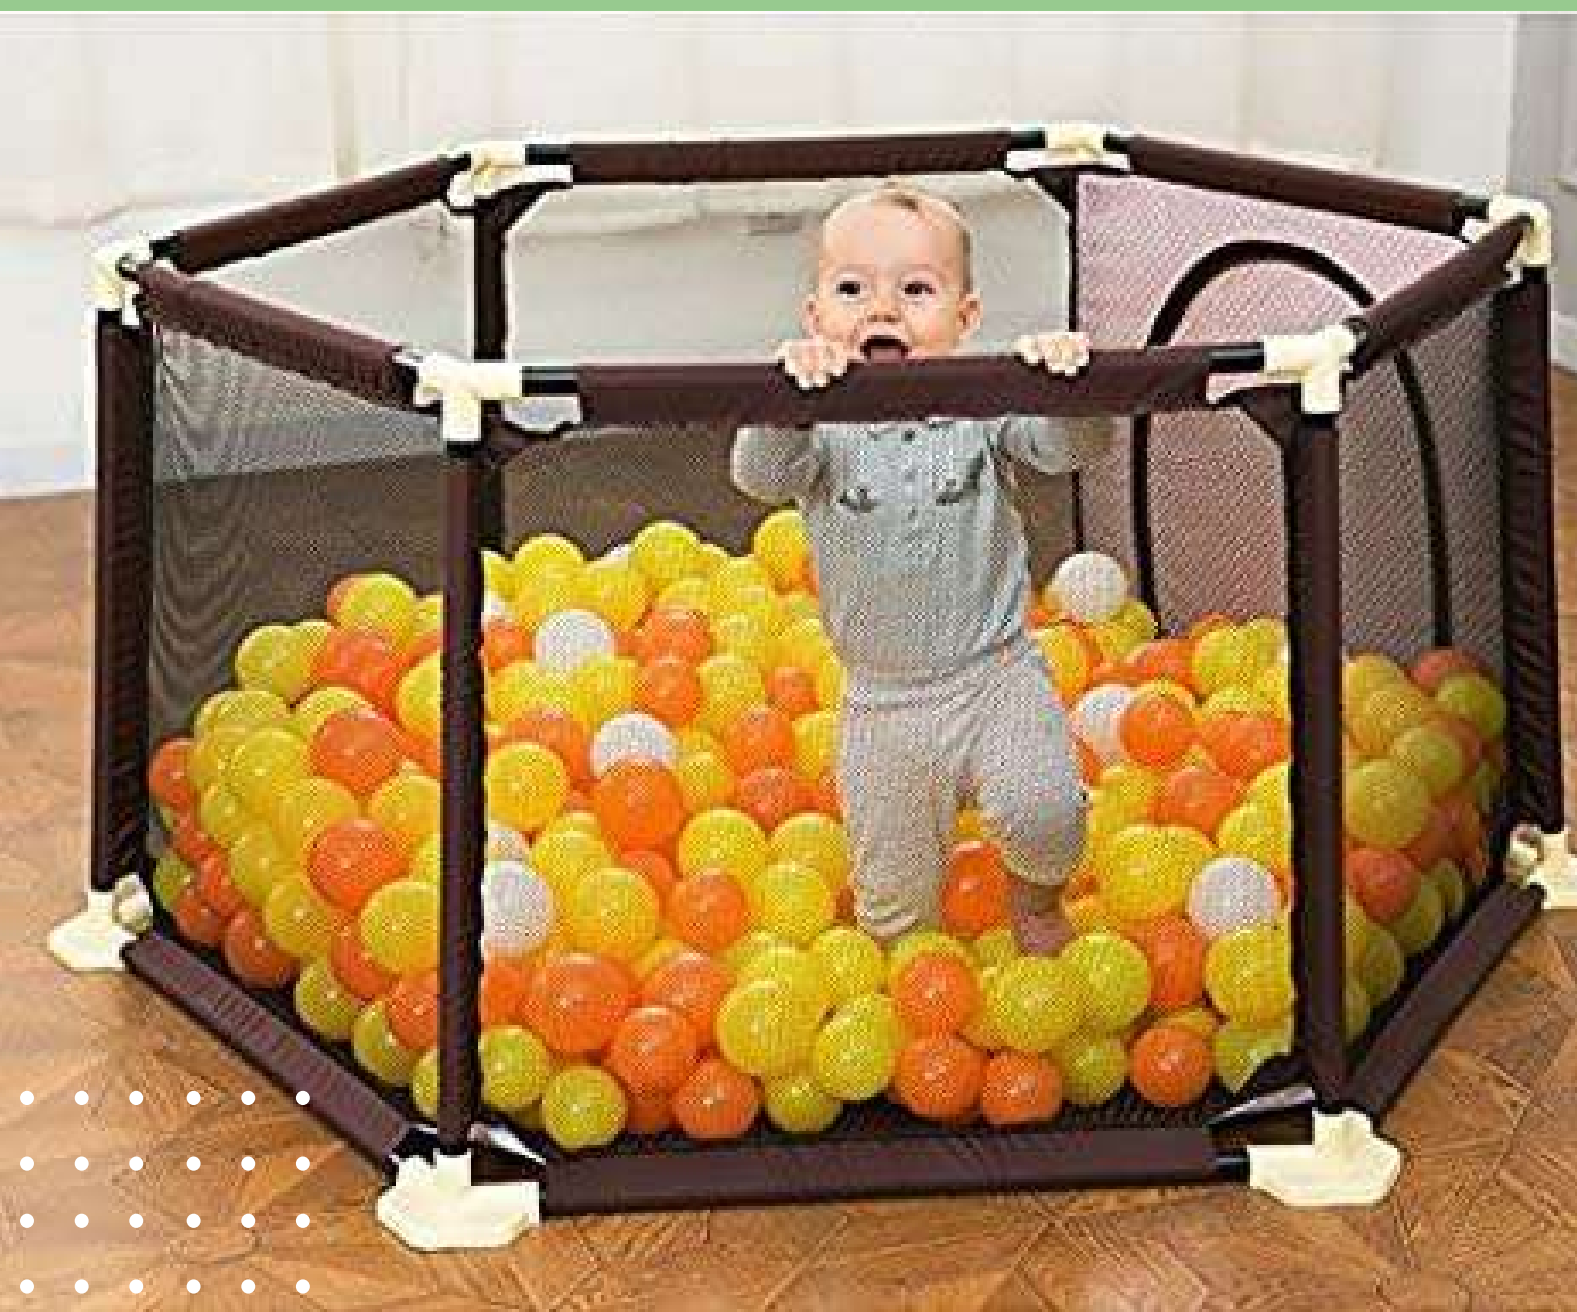

Pliables, confortables et compactes, nos chaises s'adaptent à l'âge de l'enfant pour lui permettre de prendre son repas avec toute la famille.

La tablette rabattable permet de poser le repas de l'enfant tandis que le harnais assure un repas en toute sécurité.

Chaise haute ☆, ☆☆ ou ☆☆☆

Dès 50€/ saison (B to B)

Dès 20€/ sem ou 7.20€/j (B to C)

Siège de table ☆☆ ou ☆☆☆

Dès 40€/ saison (B to B)

Dès 16€/ sem ou 5.70€/j (B to C)

CHAISE HAUTE SIEGE DE TABLE

Parc bébé

Ce parc permet d'offrir aux plus petits un espace de jeu sécurisé.

Avec ses côtés en maille pour une meilleure visibilité, ce parc est le lieu de jeu idéal pour les jeunes enfants.

Sa structure est solide et anti-renversement pour offrir un espace de jeu sûr et sécurisé . Ce parc peut être utilisé aussi bien en intérieur qu'en extérieur grâce à son fond en toile résistant aux intempéries.