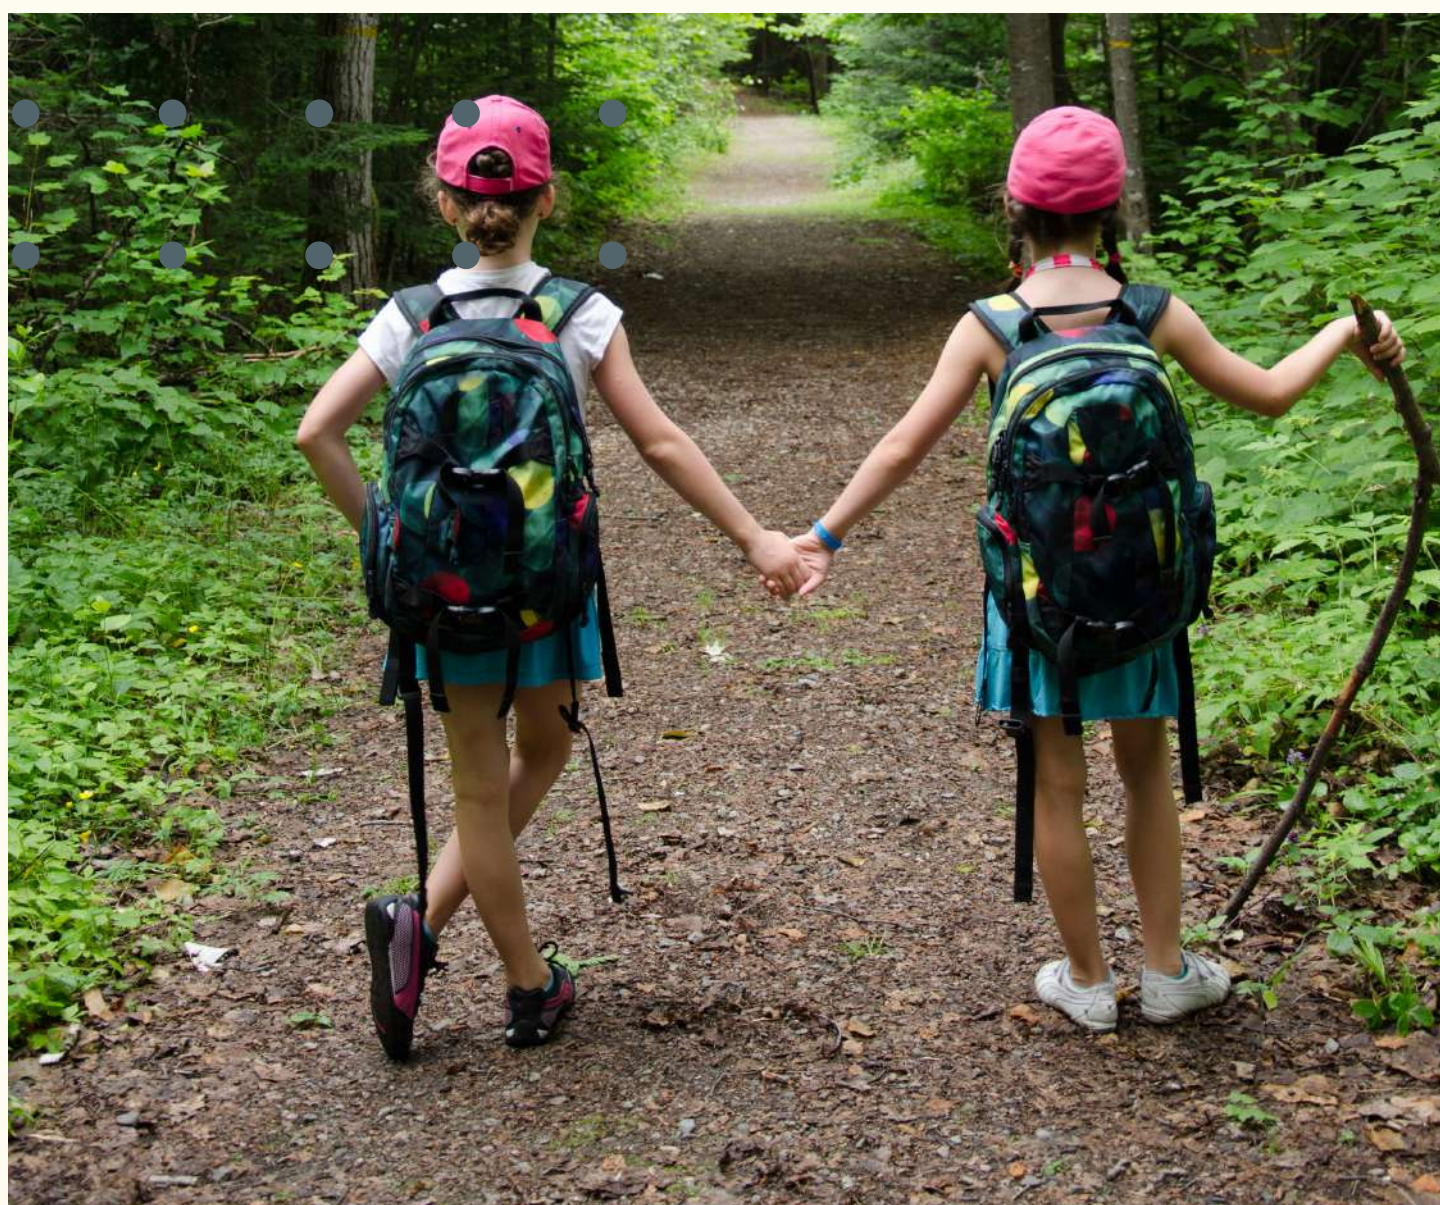

Avec la capuche Overcap, fini la capuche qui colle au visage, la casquette qui s'envole ou qui fait transpirer au soleil.

Les armatures internes incassables rendent cette capuche semi-rigide et l'empêchent de toucher la tête de l'enfant pour une meilleure aération.

Amovible, indéchirable et légère, elle s'attache sur tout type de sac à dos et protège contre toutes les conditions météo : pluie, vent neige mais aussi le soleil.

L'overcap se déploie en un geste simple et rapide.

Le petit + : Cette capuche est fournie avec sa cape de pluie qui s'ajuste à tous les sac à dos de 15 à 45 L et empêche la pluie de couler entre votre dos et le sac.

Dès 101.50€/ saison (B to B)

Dès 40.60€/ sem ou 14.50€/j (B to C)