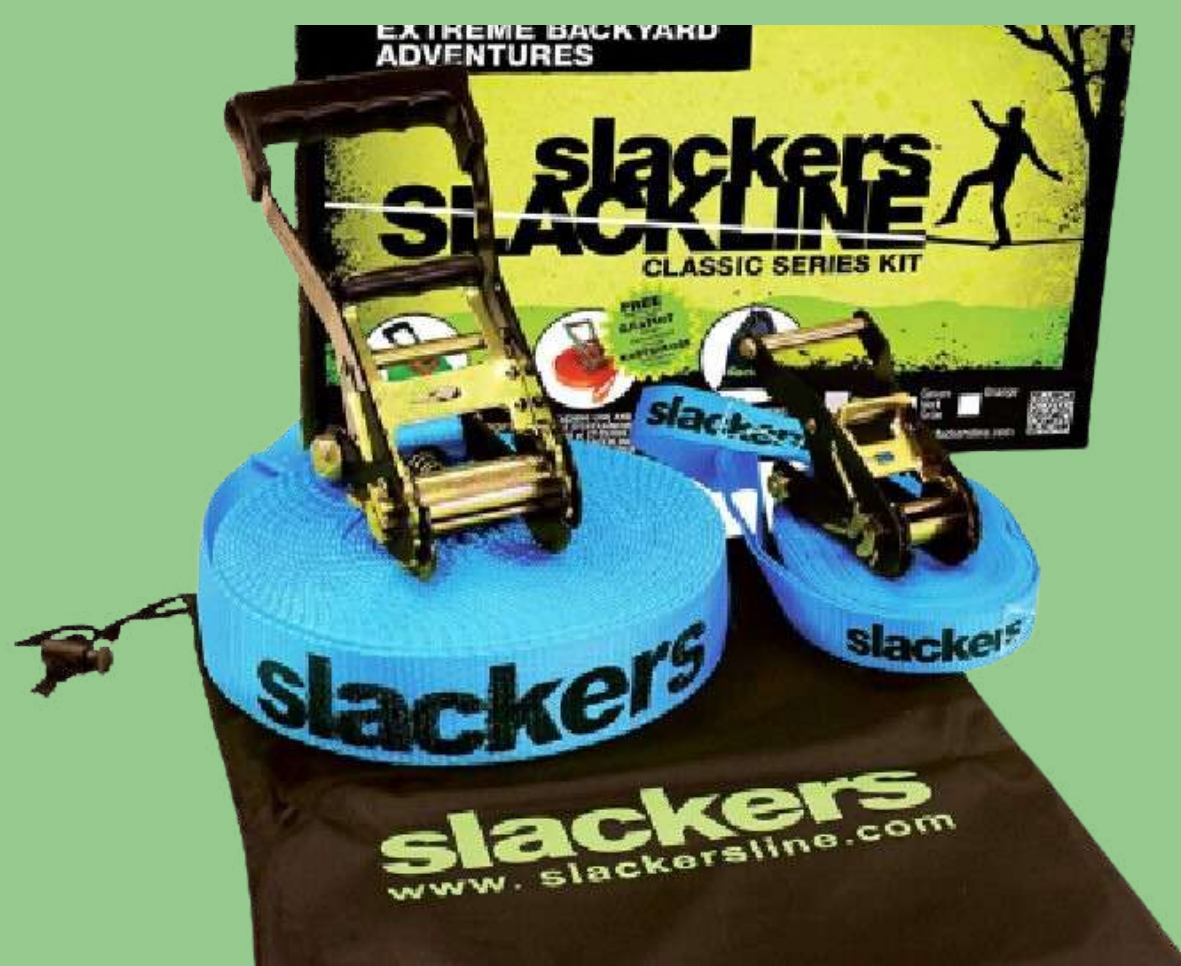

Elles possèdent un système de mise au point déjà réglé qui permet à l'enfant une utilisation en toute autonomie. Ce système permet également une vision nette à 20 mètres, même si l'enfant porte des lunettes. Il n'a qu'à rabattre les œillets en caoutchouc et à lui l'observation de son environnement.

La présence d'un cordon réglable autour du cou permet à l'enfant d'être sûr de garder ses jumelles avec lui tout au long de ses randonnées, aucun risque de perte.

Enfin, la conception des jumelles en caoutchouc apporte une sensation de confort lors de leur utilisation et assure une bonne résistance contre les chocs

Dès 33€/ saison (B to B)

Dès 13.20€/ sem ou 4.70€/j (B to C)

JUMELLES

Slackline

Cette slackline est idéale pour tester son équilibre lors d'une activité insolite. Idéale pour organiser des compétition entre amis ou famille.

Ce kit est composé du nécessaire pour développer l'équilibre de l'enfant pour qu'il devienne un vrai petit funambule ! À utiliser en vacances aussi bien sur la plage que dans la forêt.

Idéal pour les débutants qui veulent améliorer leur équilibre, ce jeu permet de renforcer les muscles de l'enfant tout en s'amusant.