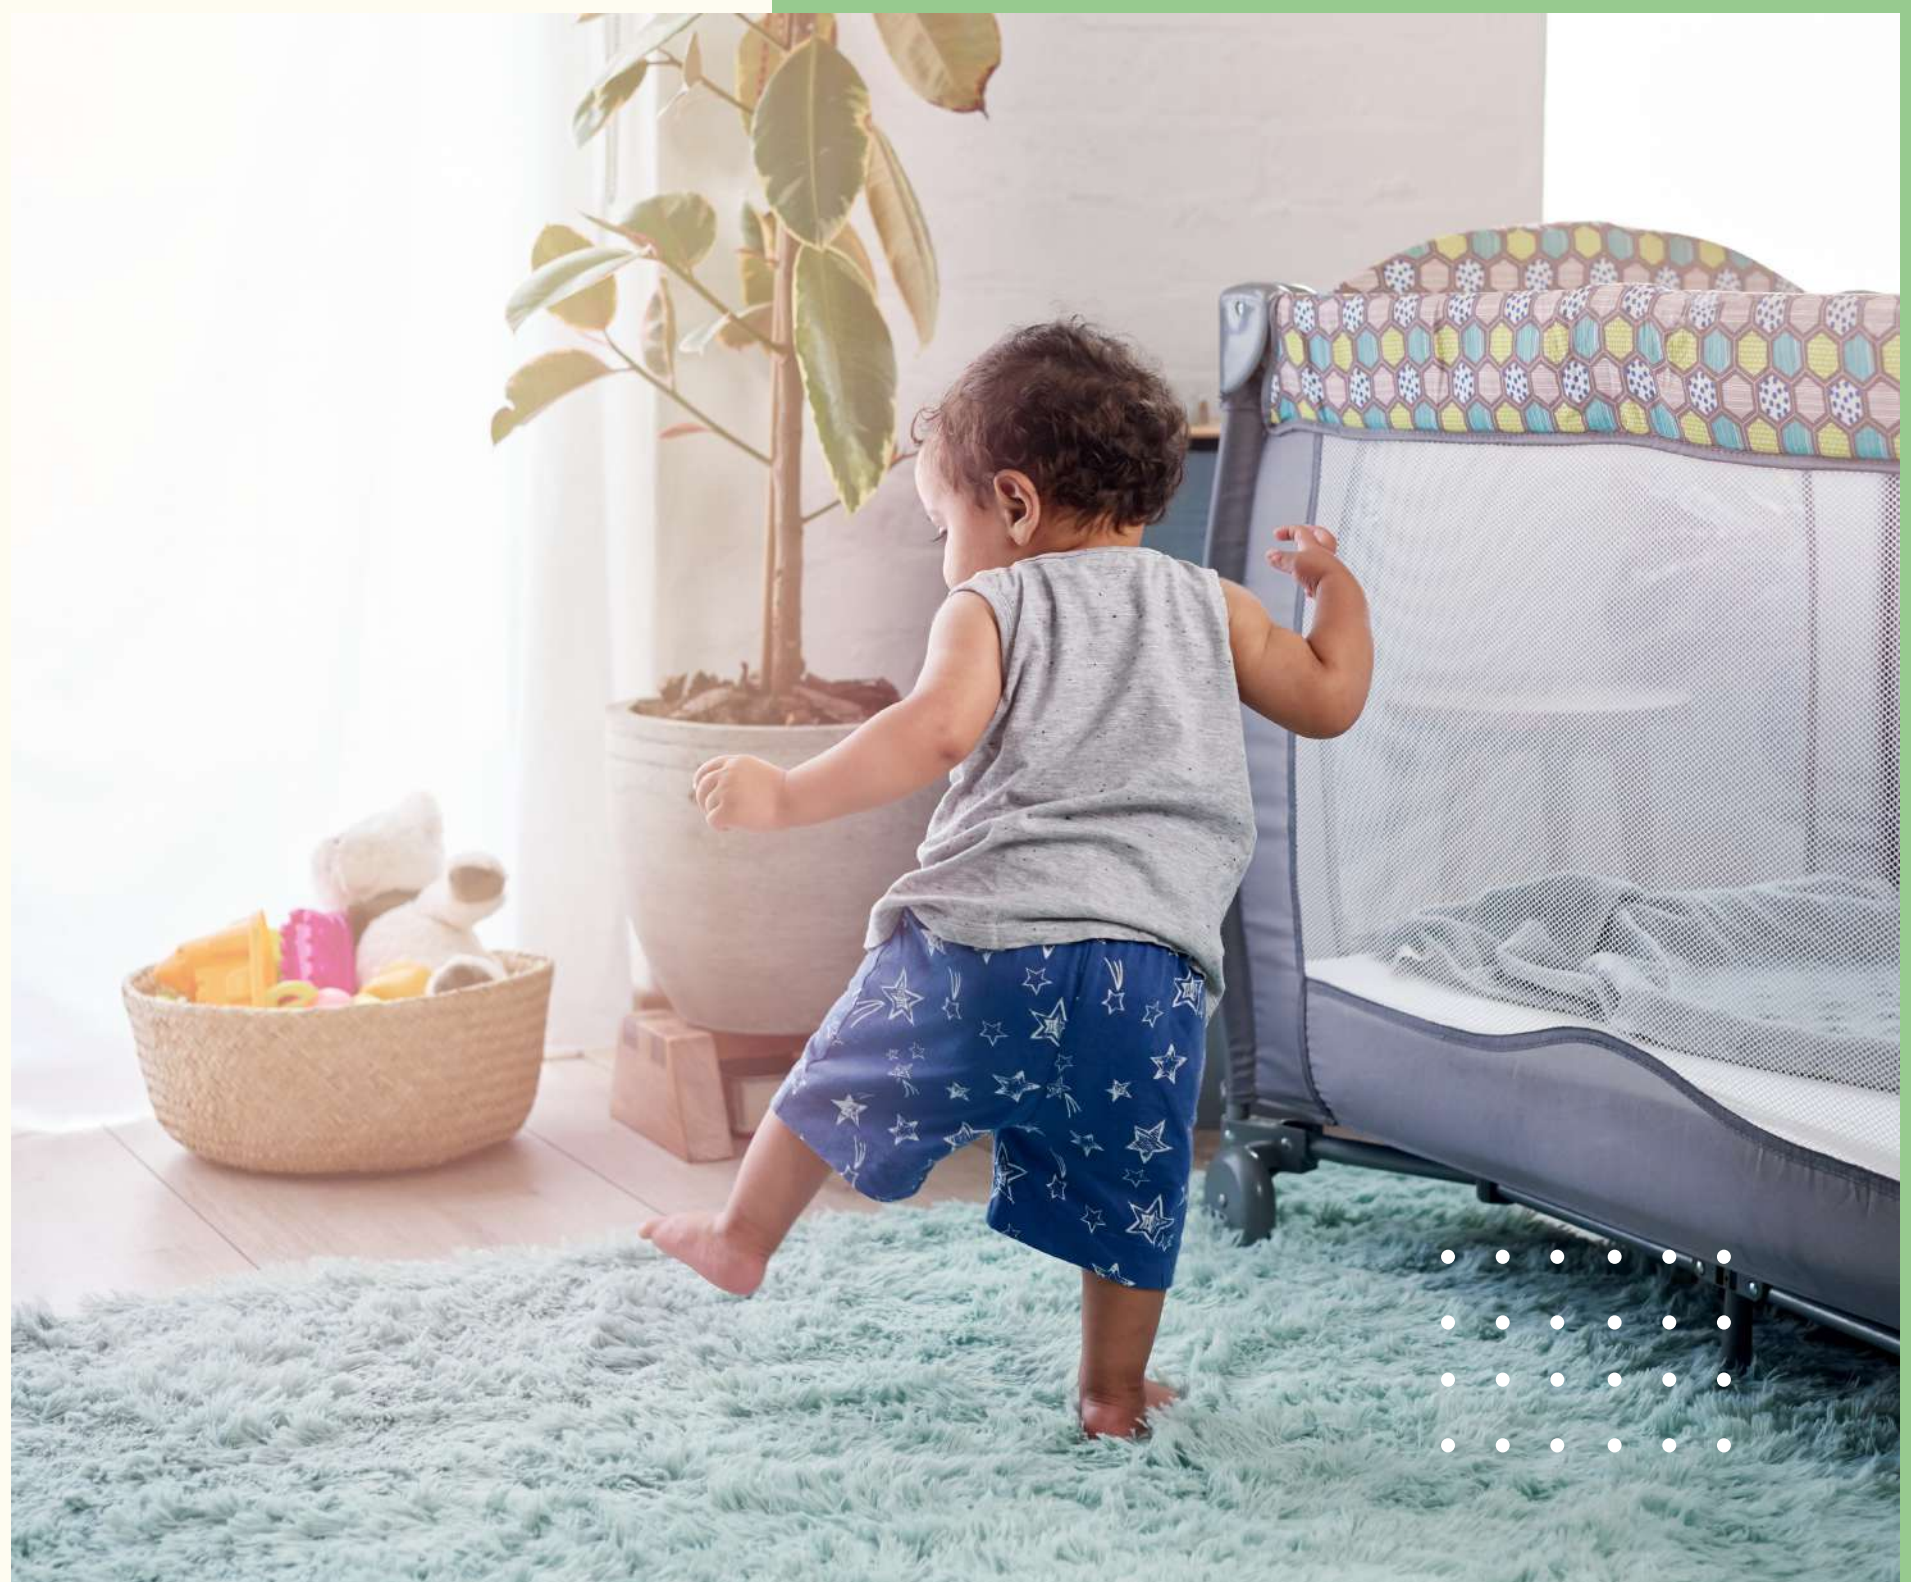

Matériel de puériculture

YAPU-K & CO

Ce lit parapluie est idéal pour que bébé se repose et profite de ses vacances.

Doté d'un matelas confortable et ultra-léger, ce lit est parfait pour que l'enfant puisse se reposer après ses belles découvertes. Il peut également servir de lieu de jeu une fois bébé réveillé.

La fenêtre avec filet permet de voir bébé même quand il est endormi. Le pliage rapide, compact et intuitif de ce lit permet de le déployer et le ranger en quelques secondes.

Nos produits disponibles :

Lit parapluie★, ★★ ou ★★★