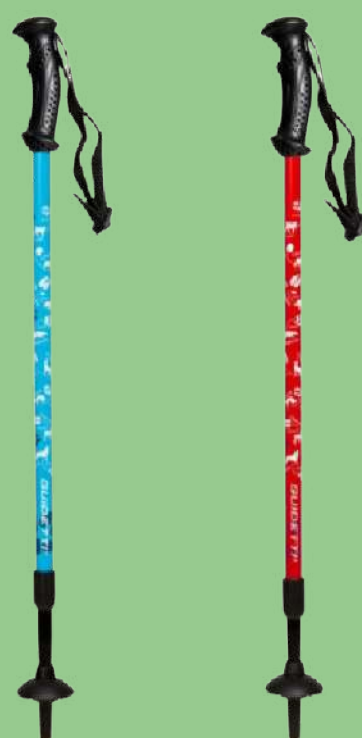

Cet ensemble le permet aux enfants d'être intégralement équipés pour partir en randonnée avec un confort optimal.

Il contient :

- 1 paire de chaussures de randonnée hautes pour marcher en sécurité, à la découverte de nouveaux sentiers.
- Des pantalons de randonnée modulables (quantité adaptée selon durée de la location)
- 1 veste de randonnée imperméable. L'intérieur fait en polaire maintient l'enfant au chaud tout en restant respirante. La veste extérieure étanche protège de la pluie et peut se porter seule en cas de température plus douce.
- 1 paire de lunettes de soleil qui protègent à 100% les yeux de l'enfant contre les rayons nocifs du soleil.
- 1 casquette anti-UV
- Des tee-shirts anti-UV pour protéger l'enfant du soleil lors des activités en extérieur (quantité adaptée selon durée de la location)
- 1 paire de bâtons de randonnée qui apportent toute l'aide nécessaire pour gravir tous types de sentiers.

Nos produits disponibles :

L'aventurier bébé ☆, ☆☆ ou ☆☆☆

Dès 131€/ saison (B to B)

Dès 52.50€/ sem ou 18.70€/j (B to C)

L'aventurier enfant ☆, ☆☆ ou ☆☆☆

Dès 192€/ saison (B to B)

Dès 77€/ sem ou 27.50€/j (B to C)