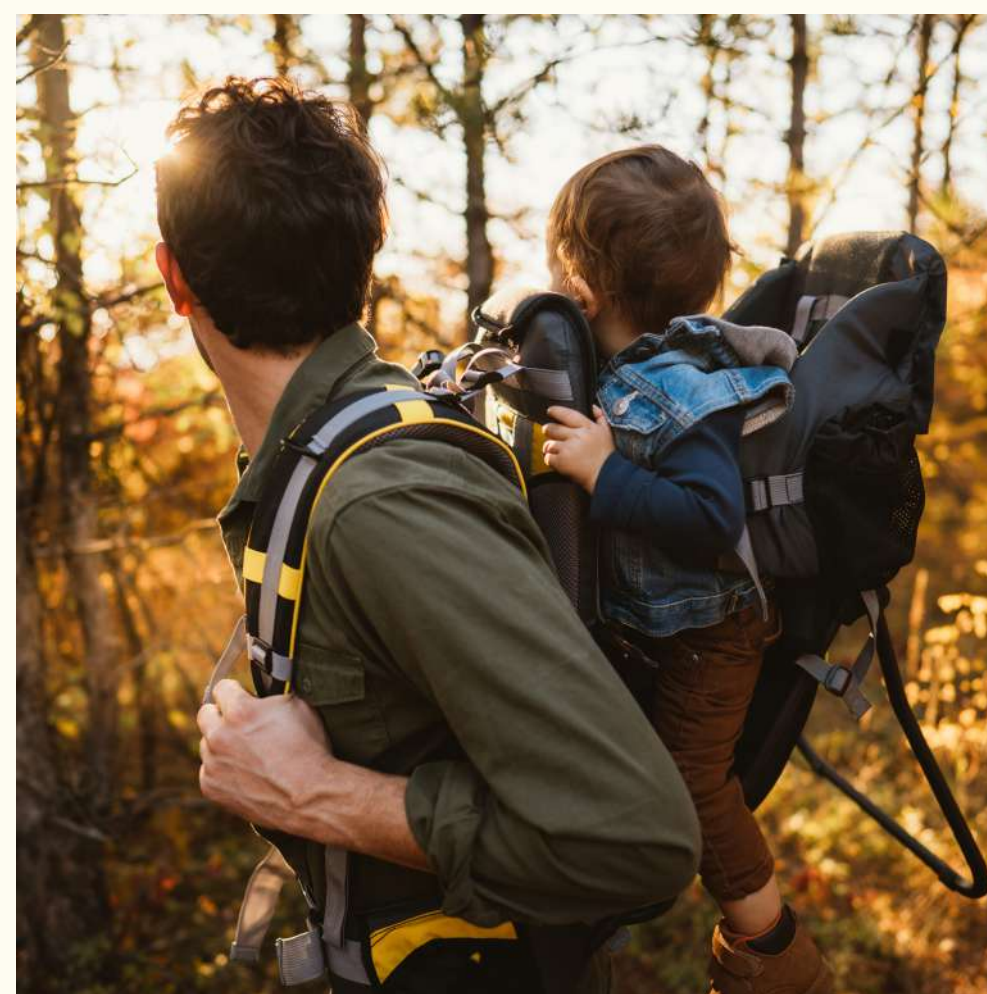

PORTE-BÉBÉ DEUTER