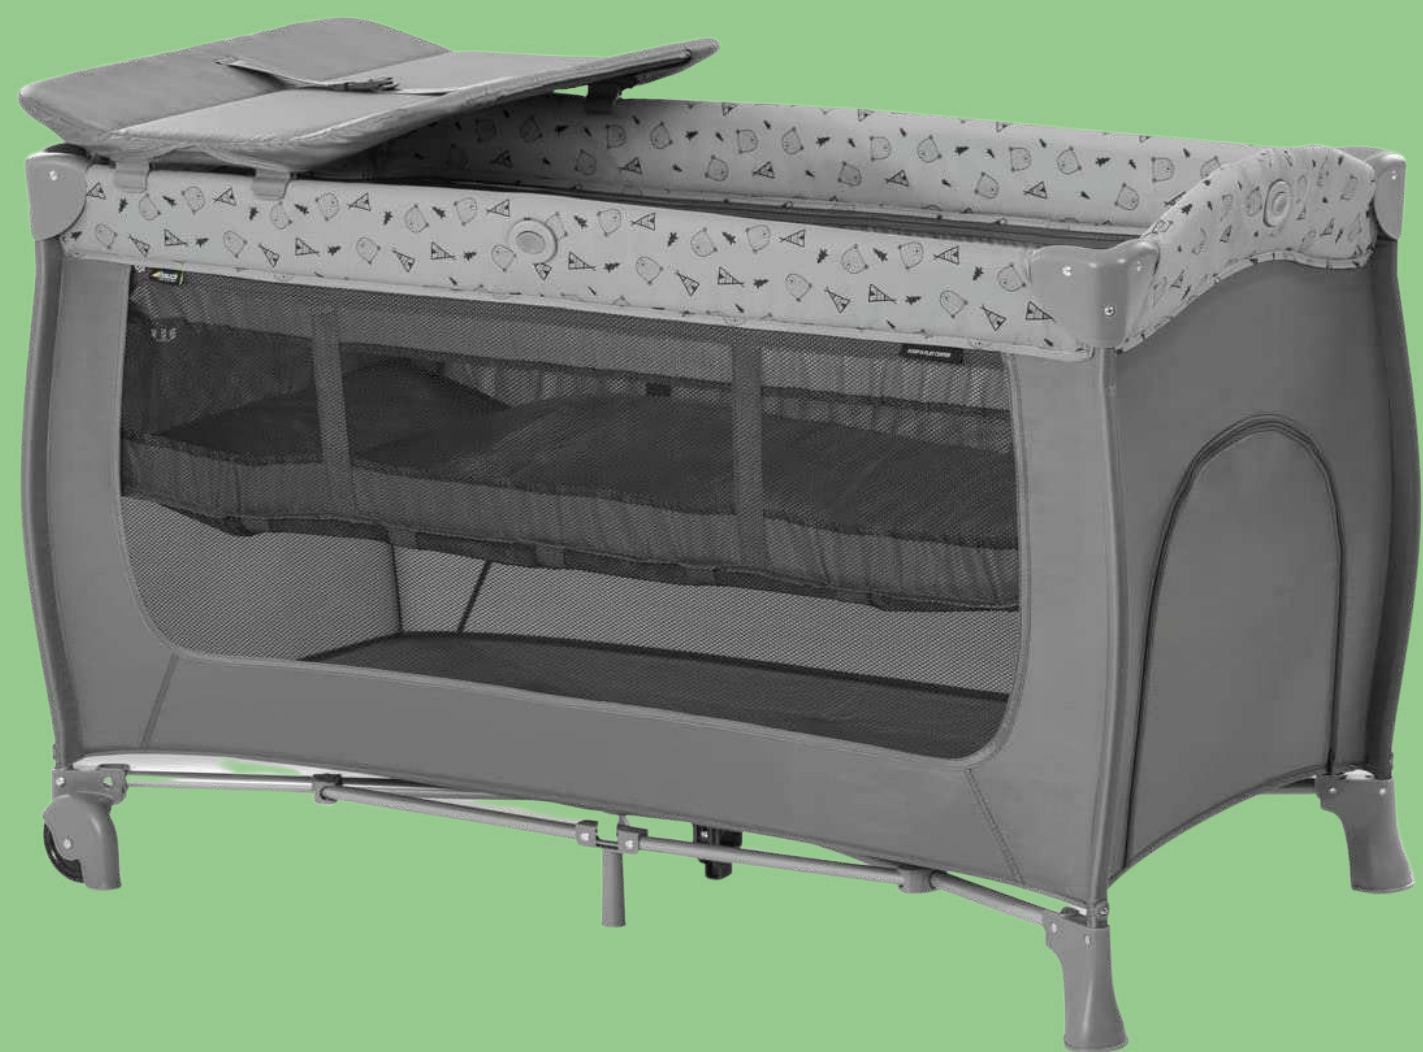

Maxi confort

Ce package offre aux familles les équipements de puériculture nécessaires pour venir passer des vacances avec un bébé et garantir son confort durant son sommeil.

Il contient :

- 1 lit parapluie. Confortable, doté d'une surface de couchage réglable en hauteur, ce lit s'emmène sur tous les lieux de vacances. Sa fermeture latérale permet de le transformer en un lieu de jeu sécurisé pour bébé.

Ce lit est également équipé d'un matelas à langer.

Le pliage rapide et intuitif de ce lit ainsi que la présence de roues permettent de le déployer et de le ranger en quelques secondes.

- 1 drap housse pour habiller le matelas du lit parapluie.. Souple et doux, il permet à l'enfant de profiter d'agréables moments de repos.

- 1 matelas confort. Ajouté dans le lit parapluie, il permet d'apporter un confort maximal pour le sommeil de l'enfant. Il se plie facilement et sa forme compacte permet un gain de place lors du rangement.

Ce matelas peut aussi être utilisé comme tapis de jeu pour les plus petits.

Dès 89€/ saison (B to B)

Dès 35.60€/ sem ou 12.70€/j (B to C)