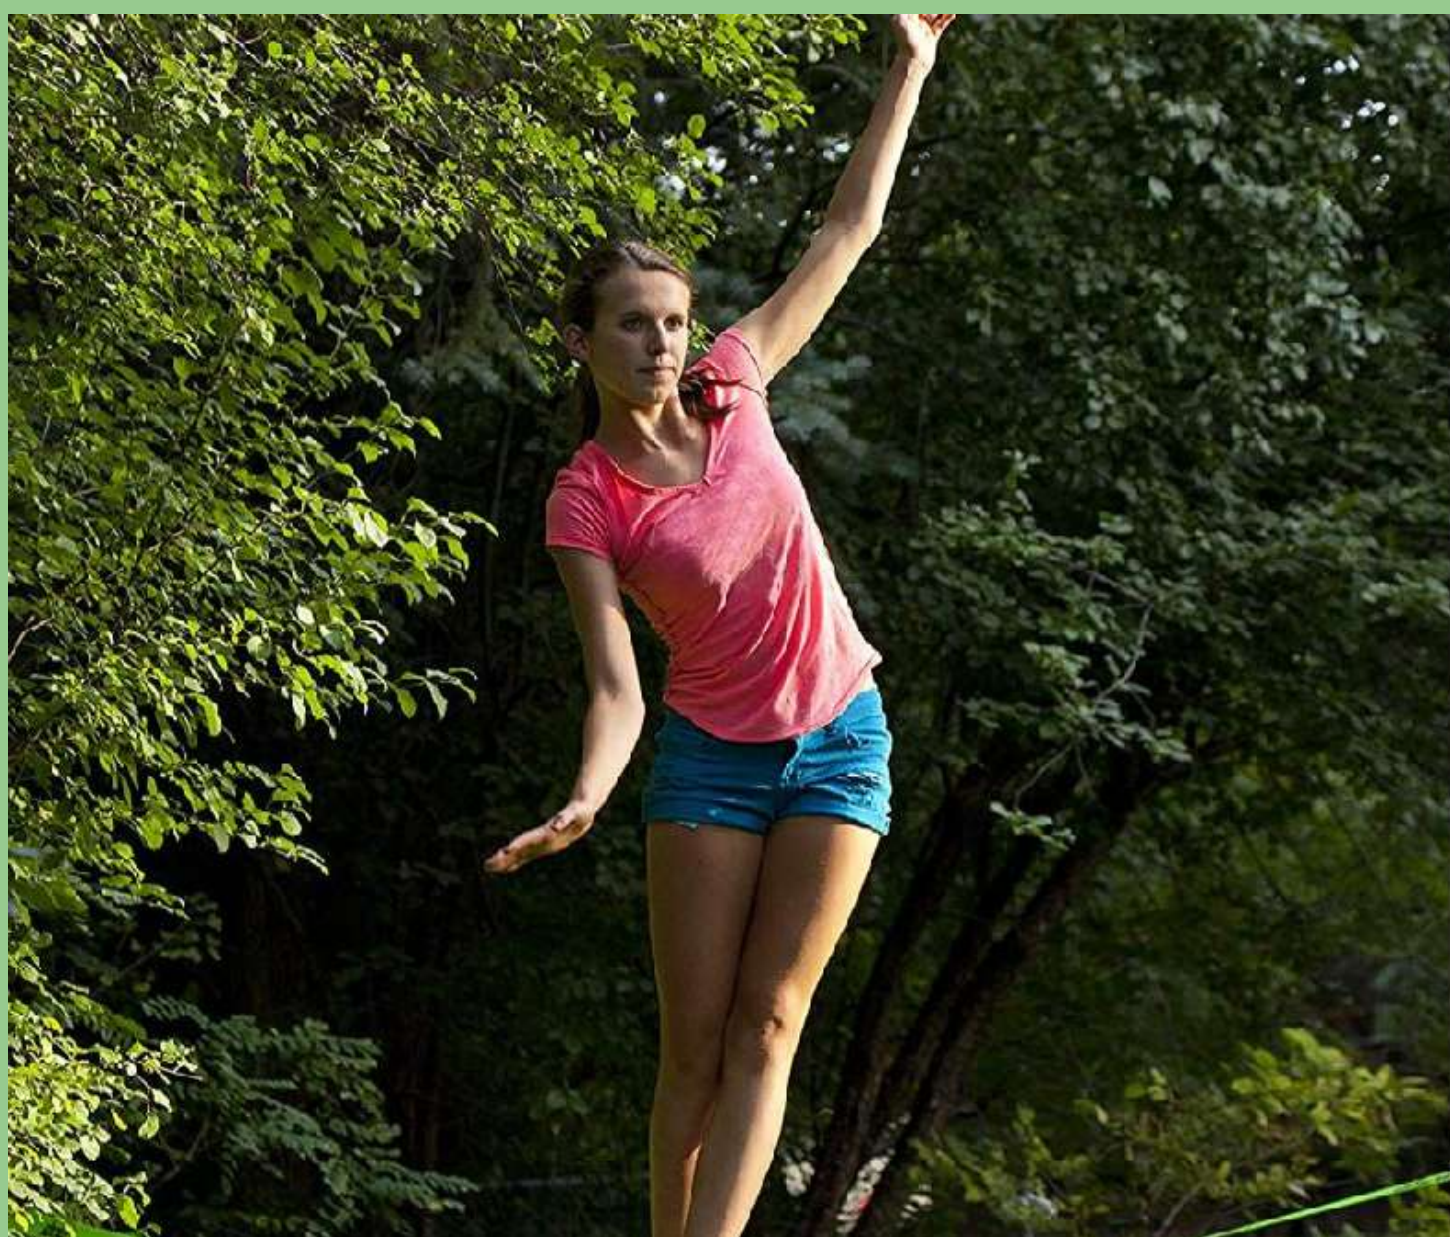

Dès 33€/ saison (B to B)

Dès 13.20€/ sem ou 4.70€/j (B to C)

JUMELLES

Slackline

Cette slackline est idéale pour tester son équilibre lors d'une activité insolite. Idéale pour organiser des compétition entre amis ou famille.