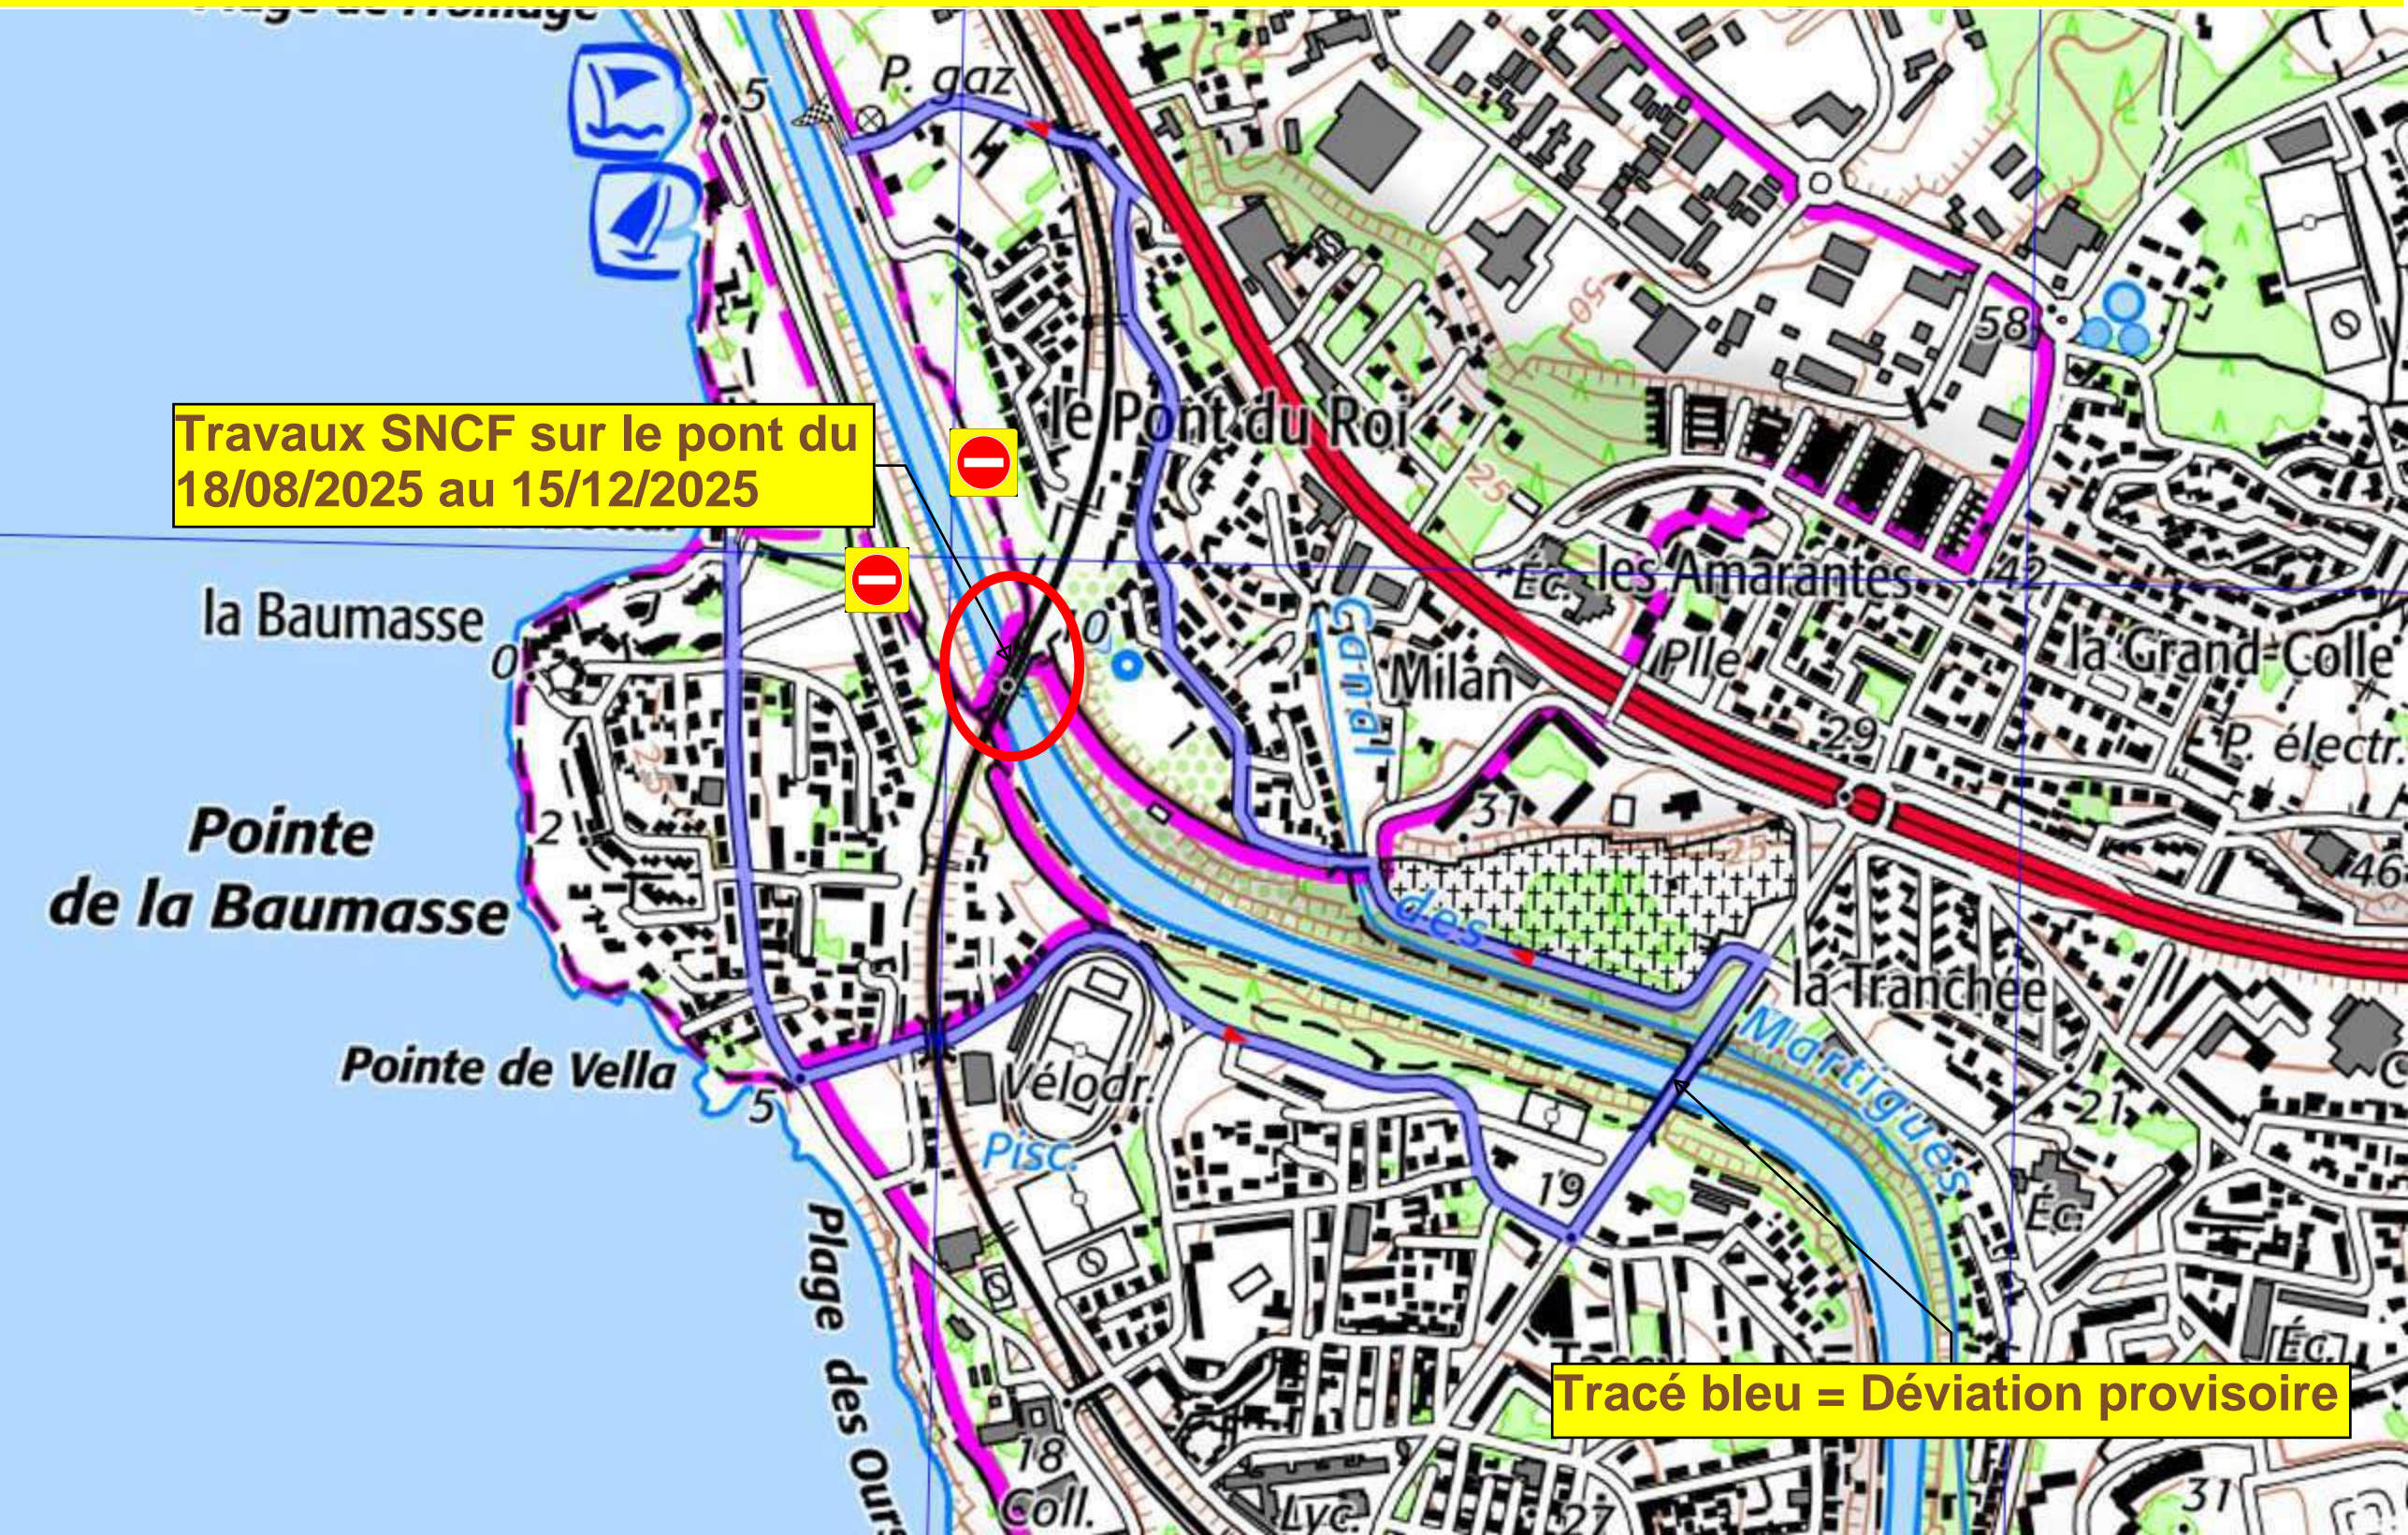

**DEVIATION PROVISOIRE DE L'ITINERAIRE ENTRE MER ET ETANGS SUR LA COMMUNE DE PORT DE BOUC POUR DES TRAVAUX SNCF SUR LE PONT DE LA BAUMASSE AU DESSUS DU CANAL DE NAVIGATION DE FOS SUR MER A PORT DE BOUC**

GD 14/08/2025

**Travaux SNCF sur le pont du 18/08/2025 au 15/12/2025**

**Tracé bleu = Déviation provisoire**